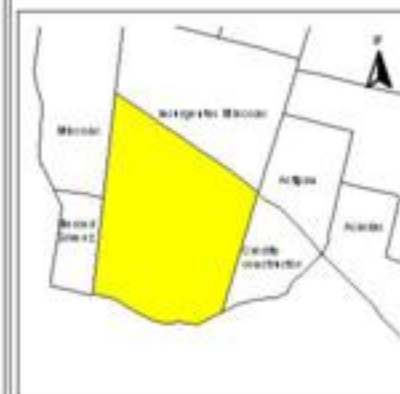

EVALUA DF
Consejo de Evaluación del
Desarrollo Social del
Distrito Federal

ÍNDICE DE DESARROLLO SOCIAL

Delegación: Benito Juárez
Colonia: San José Insurgentes
Grado de desarrollo: Alto

Grado de Desarrollo Social

-  Muy bajo
-  Bajo
-  Medio
-  Alto
-  Sin dato

0.05 0 0.05 0.1 Kilómetros

Fuente: Elaboración propia con datos de Seduvi e INEGI